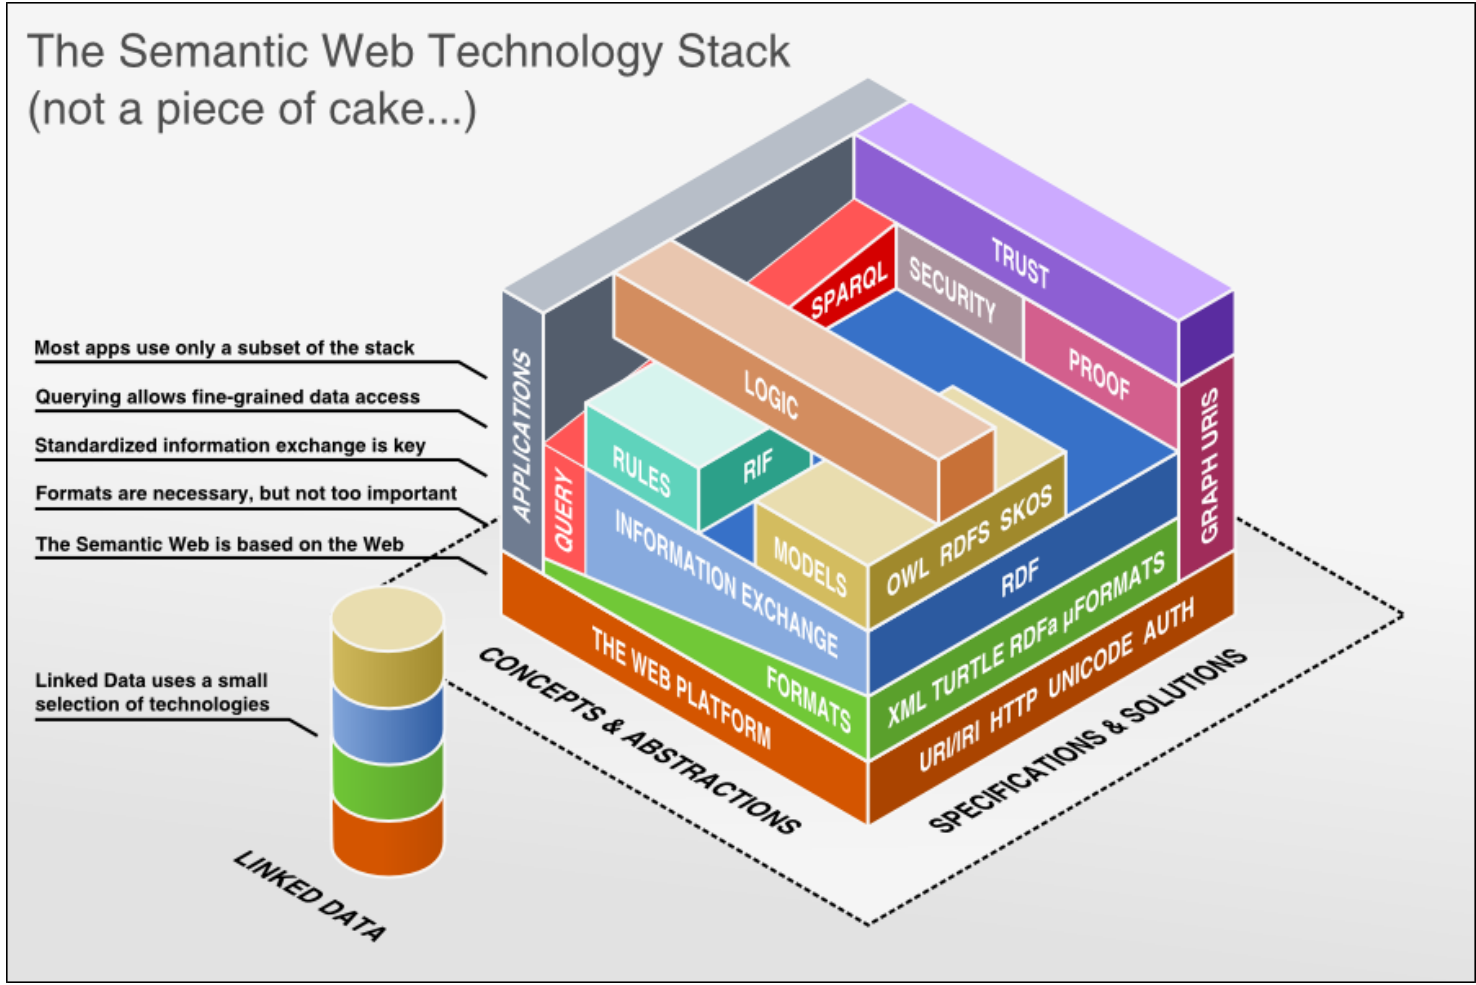

« Le web sémantique ne fonctionnera jamais ! »

Numérique

Théologie

Botanique

Physique

Politique

Sciences de la
nutrition

Agriculture

Culture

Semantic Error 409 – Ontology Not Found

You've encountered a " Ontology Not Found" error while trying to access a semantic term grounded on the [University of Burgundy Laboratory LE2I](#) Cheksem web server.

13 ans après ...

« La pile technologique du Web sémantique »

Approche Numérique

- Taille, Dimension, poids
- Couleur, Type de matériaux
- Valeur financière

Approche Symbolique

- Espaces et usages
- Organisation architecturale
- Confort, dessert et facilités d'accès

Evaluation quantitative
entre éléments spécifiques

Evaluation qualitative
Sémantique sur un environnement

SEMIOTIQUE

Point de vue sémiotique :

Sémiotique: étudie le processus de signification c'est-à-dire la production, la codification et la communication de signes.